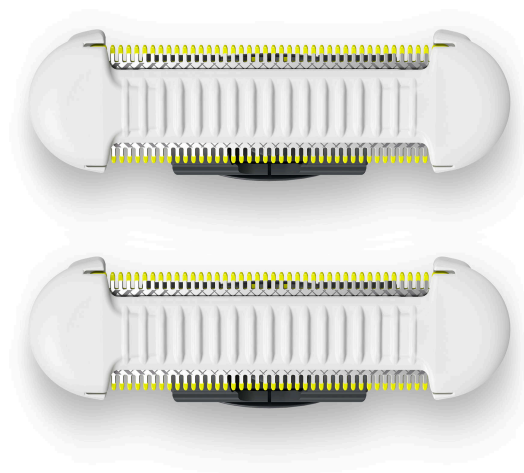

PHILIPS

2 lame SkinProtect

OneBlade

Ras în zonele intime ușor și delicat cu pielea

2 lame de schimb

Se potrivește pe toate aparatele OneBlade

Lama durează până la 4 luni*

QP229/52

Ras în zonele intime ușor și delicat cu pielea

Rade și tunde cu protecție suplimentară pentru piele

Lama SkinProtect oferă un plus de protecție împotriva iritației pentru pielea sensibilă de la axile și din zona intimă.

Repere

Îți protejează zonele sensibile

Lama SkinProtect oferă un plus de protecție împotriva iritației pentru pielea sensibilă de la axile și din zona intimă.

Rade-te cu ușurință în ambele direcții

Lama cu două tășuri îți permite să te razi în ambele direcții pentru a ajunge cu ușurință în locurile mai greu accesibile, pentru a crea contururi precise sau pentru o tușă de stil exact acolo unde dorești.

Ras umed sau uscat

OneBlade este complet rezistent la apă (IPX7), astfel încât să te poți rade pe piele umedă sau uscată, cu sau fără spumă, chiar și la duș. Este ușor de curățat, nu trebuie decât să-l clătești la robinet.