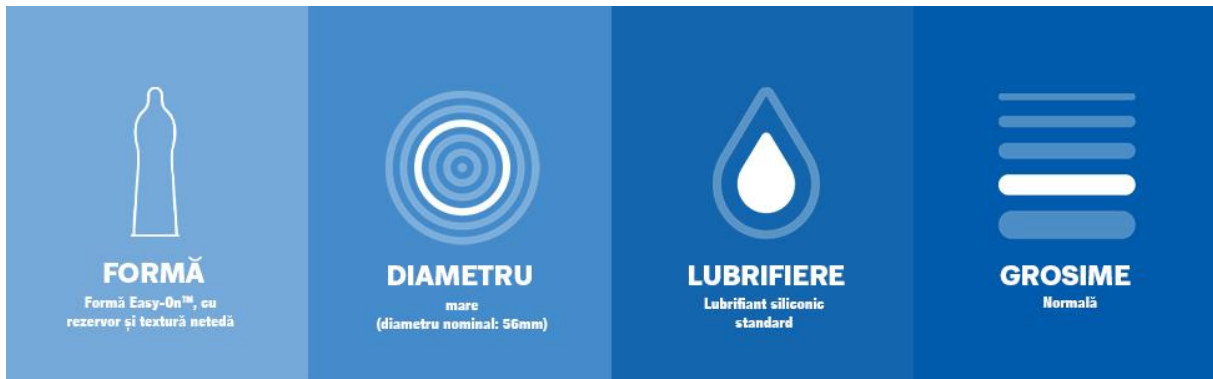

CU FORMA

EASY-ON™