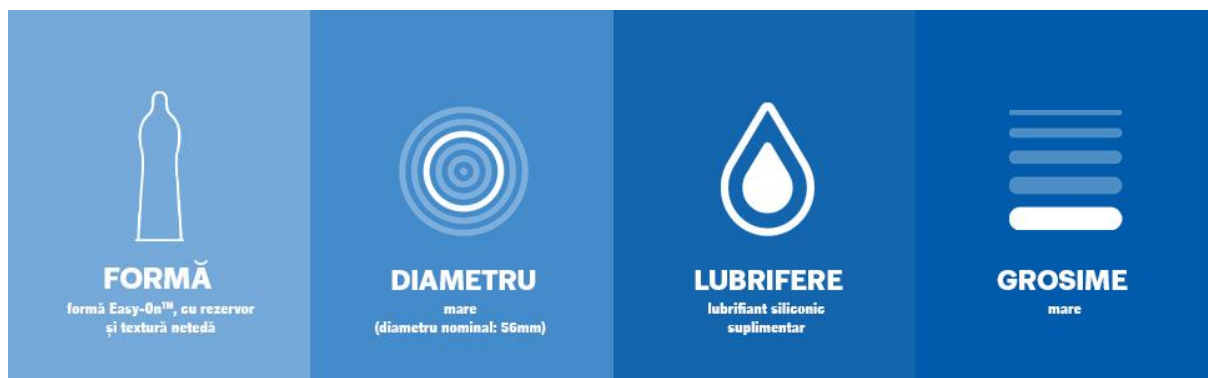

CU FORMA

EASY-ON™

Extra Safe

Prezervative puțin mai groase pentru a-ți oferi încrederea și protecția de care ai nevoie.

Calitate Durex

Durex întrunește standardele internaționale de calitate***, lăsându-ți posibilitatea de a savura experiențe sexuale excelente, fără bătaie de cap.
***EN ISO 15223-1:2016; EN 1041: 2008 +A1: 2013; EN ISO 10993-1:October 2009; EN ISO 13485:2016; EN ISO 9001:2008; EN ISO 14971:2012; EN ISO 4074:2015

Pleasure fit

Concepute special pentru tine și proiectate pentru a-ți urma forma, pentru o experiență mai confortabilă și mai plăcută.

Miros mai bine

Prezervativele Durex miros mai bine datorită modului în care sunt fabricate, respectând cerințele și standardele internaționale.

Utilizare: