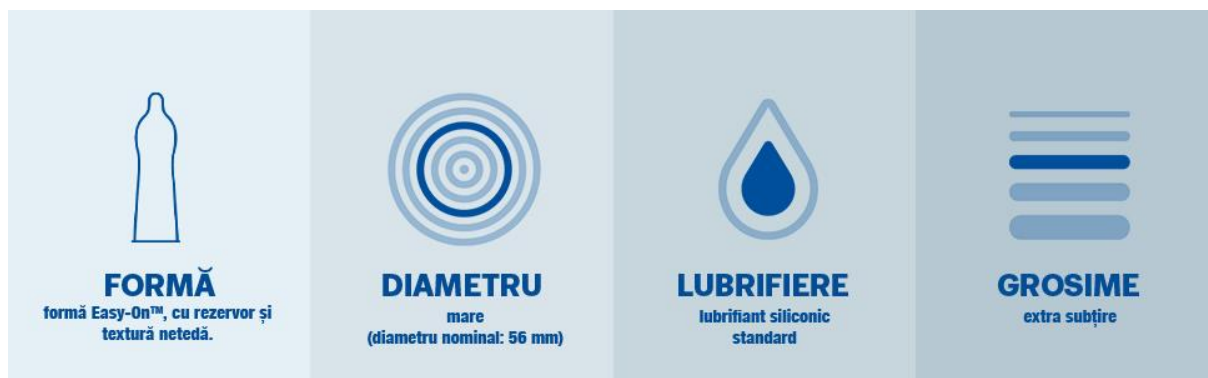

Prezervative Durex Feel Thin

Prezervative Durex Feel Thin sunt prezervative subțiri pentru senzații cât mai intense și sensibilitate crescută în timpul actului sexual.

- Forma anatomică Easy-On cu rezervor pentru confort
- Prezervative subțiri, transparente din cauciuc natural (latex)
- Diametru nominal: 56 mm
- Lubrifiere: lubrifiant siliconic standard
- Testate dermatologic;*
- 100% testat electronic;**

*Potrivit unui studiu de toleranță cutanată realizat în 2018

** Toate prezervativele Durex sunt testate pentru a depista defectele de fabricație

Senzație naturală

Durex Thin Feel este produs dintr-un latex mai subțire, pentru a spori intensitatea senzațiilor de plăcere pentru ambii parteneri.