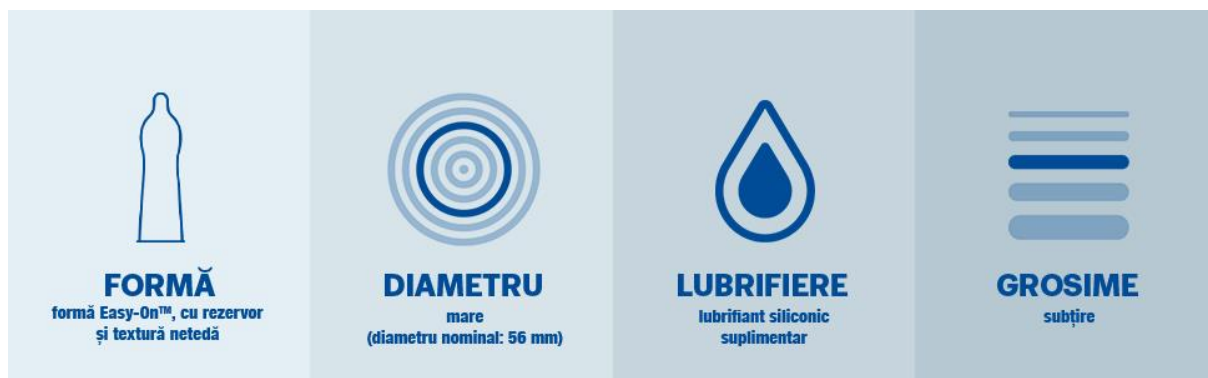

Subțire, cu lubrifiere suplimentară pentru o senzație naturală

Prezervativele Feel Intimate sunt subțiri, cu lubrifiere suplimentară, oferind astfel o senzație naturală și crescând plăcerea. Ultra fine, lubrifiere suplimentară, pentru plăcere sporită.