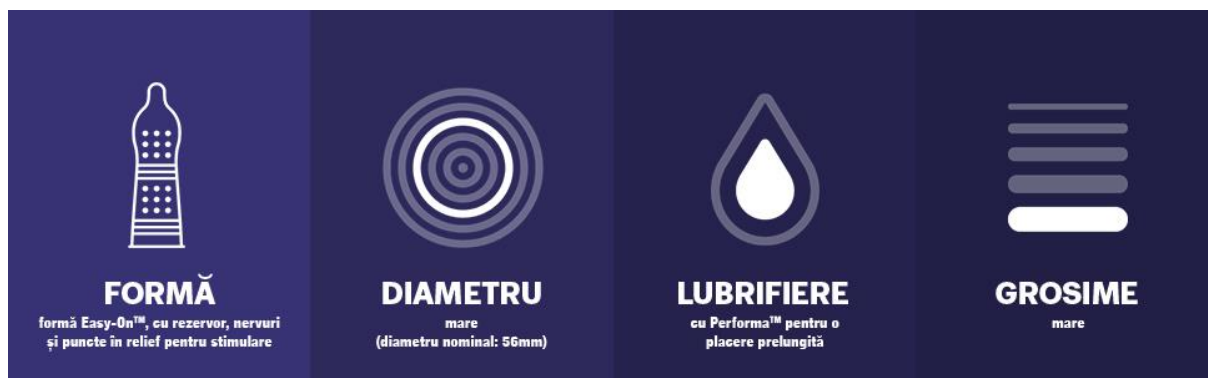

Pentru amandoi

Prezervativul Durex Mutual Pleasure este prevăzut cu o textură stimulatorie cu nervuri și puncte în relief, cu lubrifian special Performa™ pentru senzații de cald și rece sau furnicături, ce pot spori sensibilitatea și intensitatea orgasmelor feminine.

Calitate Durex

Durex întrunește standardele internaționale de calitate ****, lăsându-ți posibilitatea de a te bucura de experiențe sexuale, fără bătaie de cap. **** EN ISO 15233-1: 2016; EN 1041: 2008+A1:2013; EN ISO 10993-1:October 2009; ISO 13485: 2016; EN 9001:2008; ISO 14971: 2016; ASTM D7661-10

Pleasure fit

Proiectate pentru a-ți urma forma, pentru o experiență mai confortabilă și mai plăcută.

Miros mai bine

Prezervativele Durex miros mai bine datorită modului în care sunt fabricate, întrunind standardele internaționale.