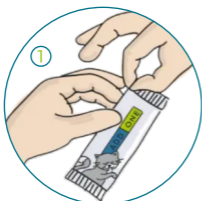

Amestecați pasta umedă Add One® cu granulele Porus® One și administrați pisicii amestecul obținut.

A nu se administra concomitent cu mesele zilnice.

Asigurați permanent pisicilor dumneavoastră apă proaspătă și curată.

1
Pentru a deschide pliculețul,
rupeți-l în partea de sus

2
Puneți conținutul
pliculețului Add One®
într-un bol

3
Adăugați Porus® One
și amestecați bine pentru
a fi siguri că sferile
Porus® One sunt ingerate