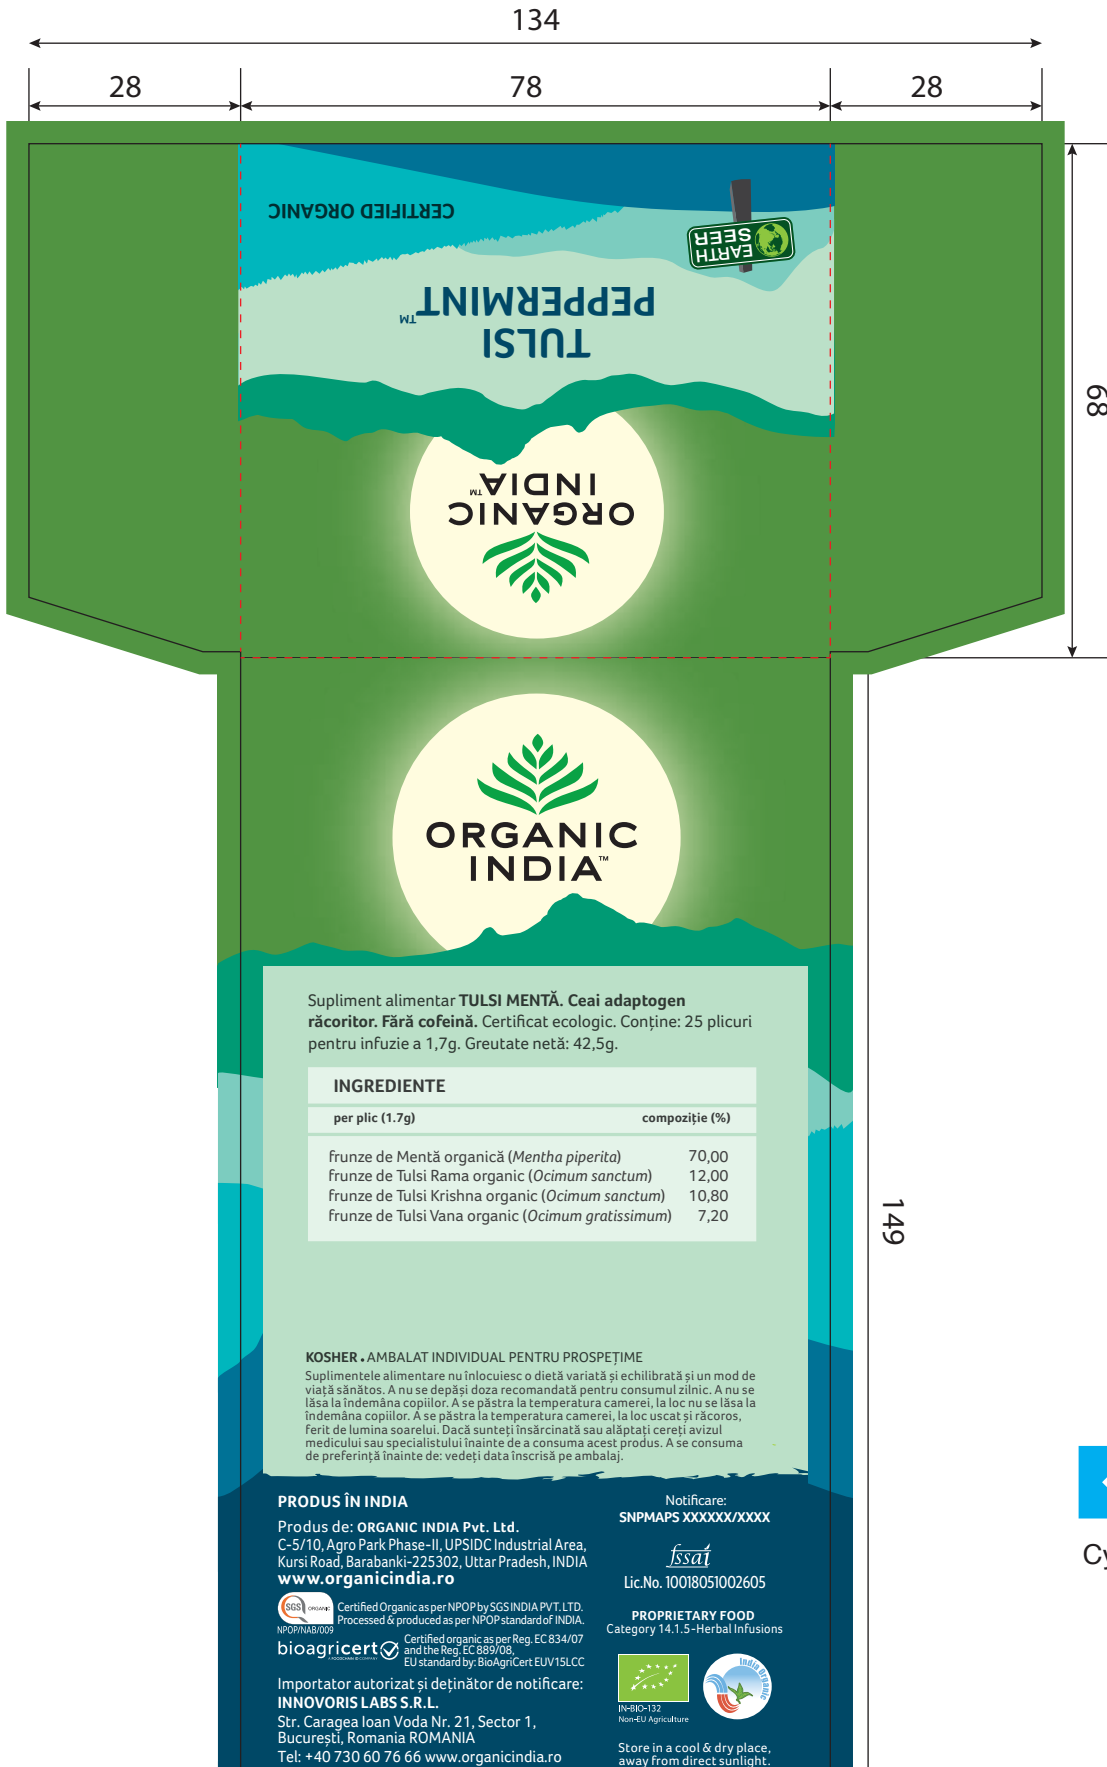

25 TB Mono Carton : 149 mm x 68 mm x 78 mm

434