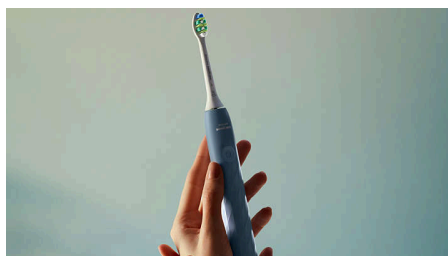

Durată de viață a bateriei

Beneficiezi de până la 14 zile de periaj regulat la o singură încărcare, aducând un nou nivel de confort rutinei tale zilnice.

Specificații

Niveluri de intensitate

Medie: Pentru o curățare zilnică

Alimentare

Tensiune: 100-240 V

Specificații tehnice

Baterie: Reîncărcabilă

Durată de funcționare (de la Maxim la Descărcat): 14 zile

Consum de energie: Standby fără afișaj <0,5 W (se ajunge automat în 1 minut)

Tip baterie: Litiu ION

Design și finisaj

Culoare: Albastru marin

Service

Garanție: 2 ani garanție limitată

Ușor de utilizat

Mâner: Design ergonomic subțire

Compatibilitate cu mânerul: Capete de periere cu aplicare rapidă

Indicator baterie: Pictograma iluminată indică durata de viață a bateriei

Cronometru: SmartTimer și QuadPacer

Articole incluse

Mâner: 1 periuță reîncărcabilă 1100

Cap de periere: 1 cap i InterCare

Încărcător: 1 cablu de încărcare

Performanță de curățare

Îndepărtarea plăcii bacteriene: Elimină de până la 3 ori mai multă placă bacteriană*

Moduri

Clean: Pentru o curățare zilnică impecabilă