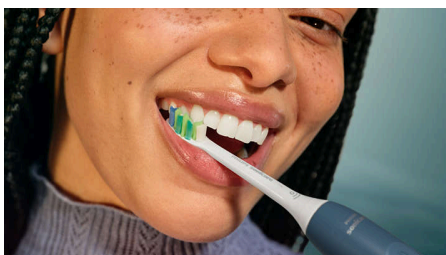

Utilizare ușoară

Programul Sonicare cu utilizare ușoară este conceput pentru cei care sunt la început în ceea ce privește periajul cu o periuță de dinți electrică.

Programul îți oferă opțiunea unei creșteri treptate și ușoare a puterii de periere pe parcursul primelor 14 curățări.