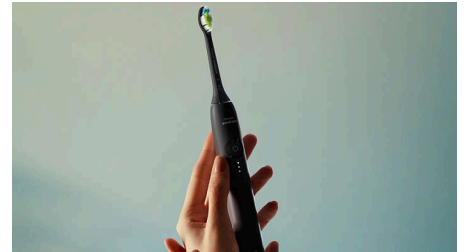

Durată de viață a bateriei

Beneficiezi de până la 14 zile de periaj regulat la o singură încărcare, aducând un nou nivel de confort rutinei tale zilnice.