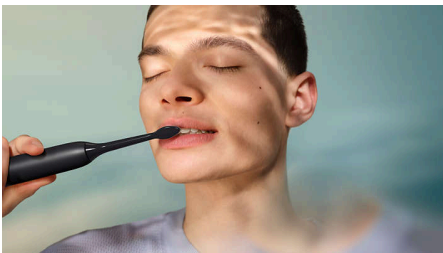

Ajută la protejarea gingiilor cu senzorul nostru de presiune

Este ușor să periezi prea tare, astfel încât această periuță de dinți Philips Sonicare are un senzor de presiune cu feedback haptic pentru a detecta

presiunea excesivă. Dacă periezi prea tare, te va informa prin vibrații blânde, ca un memento, pentru a ușura presiunea și a ajuta la protejarea gingiilor.