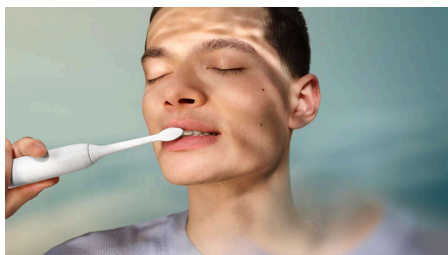

Ajută la protejarea gingiilor cu senzorul nostru de presiune

Este ușor să periezi prea tare, astfel încât această periuță de dinți Philips Sonicare are un senzor de presiune cu feedback haptic pentru a detecta

presiunea excesivă. Dacă periezi prea tare, te va informa prin vibrații blânde, ca un memento, pentru a ușura presiunea și a ajuta la protejarea gingiilor.