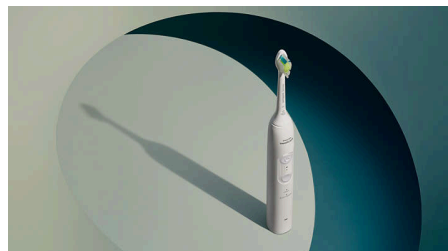

SmartTimer și QuadPacer

Contorizează-ți timpul sesiunii cu cronometrele de curățare Sonicare. La fiecare 30 secunde, BrushPacer te îți va solicita să cureți o zonă nouă. După 2 minute, SmartTimer va indica încheierea sesiunii.