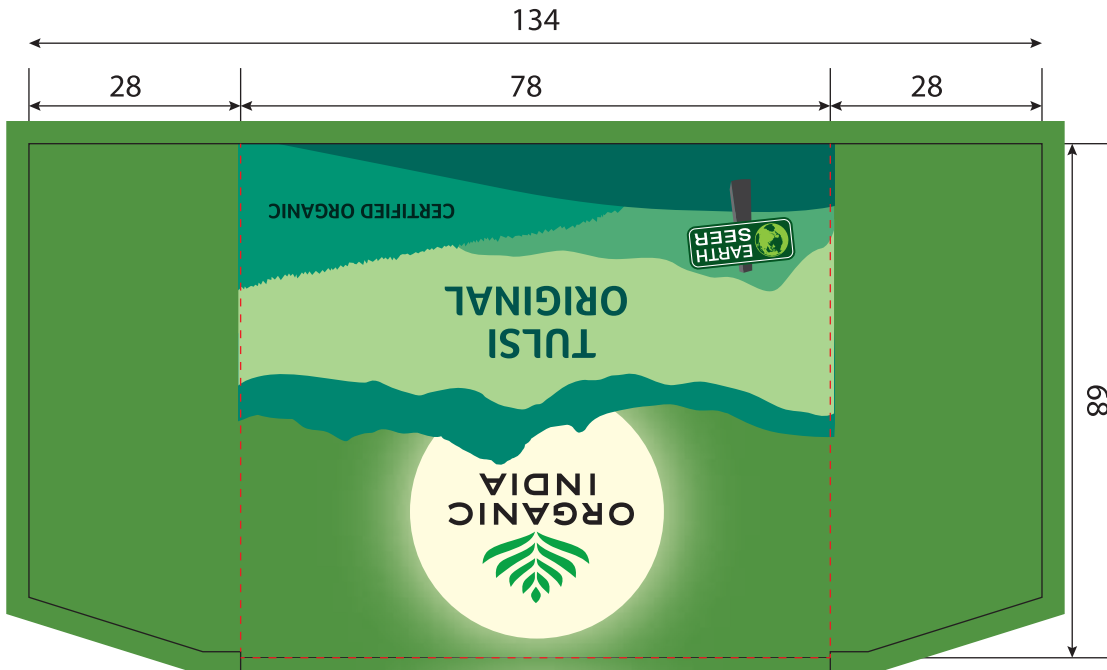

25 TB Mono Carton : 149 mm x 68 mm x 78 mm

ORGANIC INDIA

Ethical Accountable Reliable Trustworthy Holistic
Socially Environmentally Economically Responsible

INGREDIENTE	compoziție (%)
per plic	
frunze de Tulsi Krishna organic (<i>Ocimum sanctum</i>)	40,00
frunze de Tulsi Vana organic (<i>Ocimum gratissimum</i>)	36,00
frunze de Tulsi Rama organic (<i>Ocimum sanctum</i>)	24,00