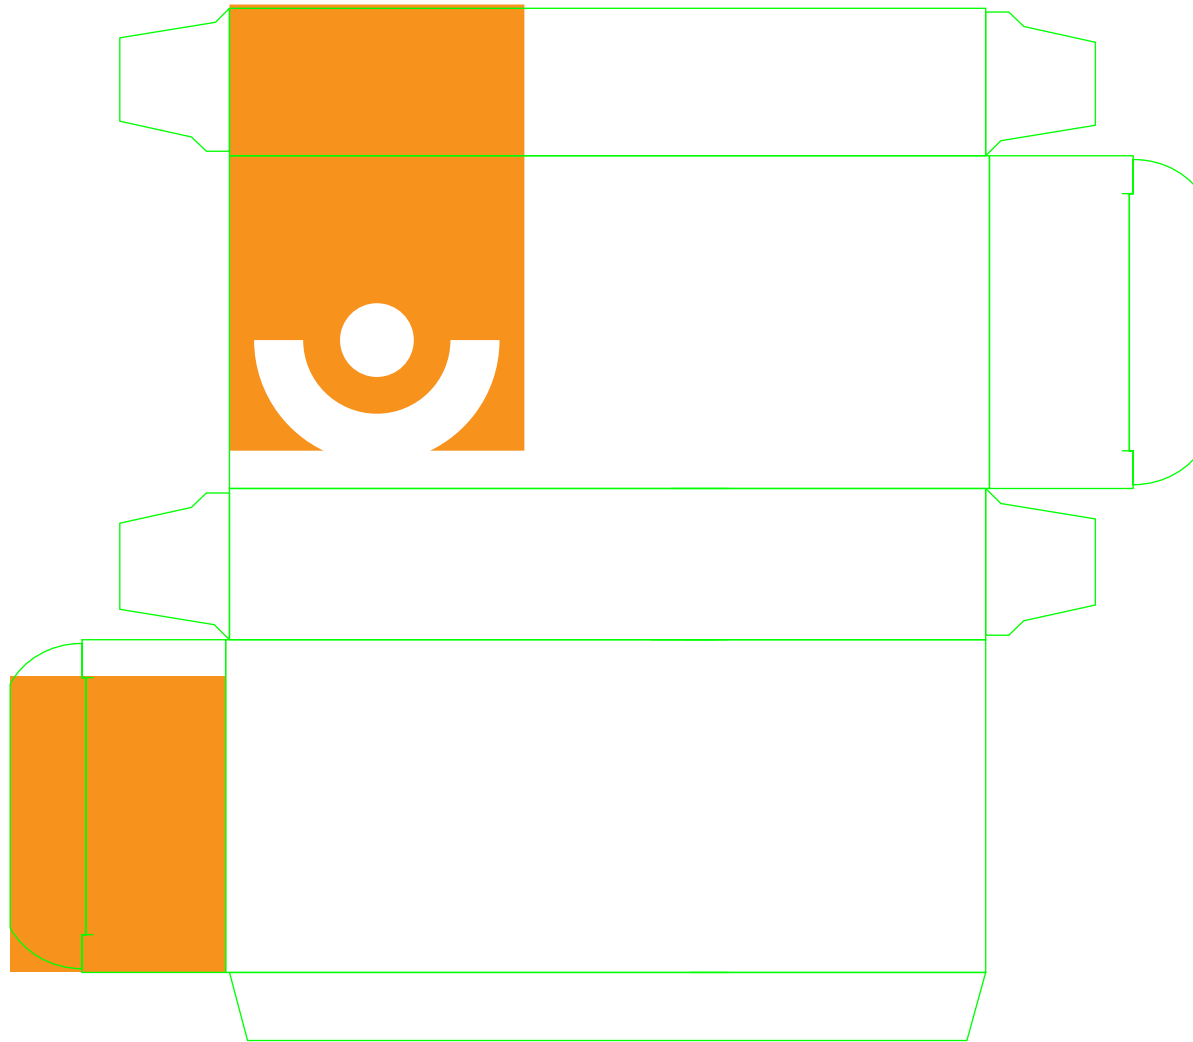

DEFEBRYL - 100 x 44 x 20 mm

Color references

- Pantone 485 C
- Pantone 485 C 65%
- Pantone 485 C 50%

- Pantone Cool Gray 8 C
- CO MO YO K100

- Lac UV
- Stanța
- Braille

Fonts:

Goldplay Medium
Goldplay Bold
Helvetica Neue LT Pro 67 Medium Condensed
Helvetica Neue LT Pro 57 Condensed

LĂCUIRE

BRAILLE

Cu specificații privind dimensiunea și spațierea braille Marburg Medium.