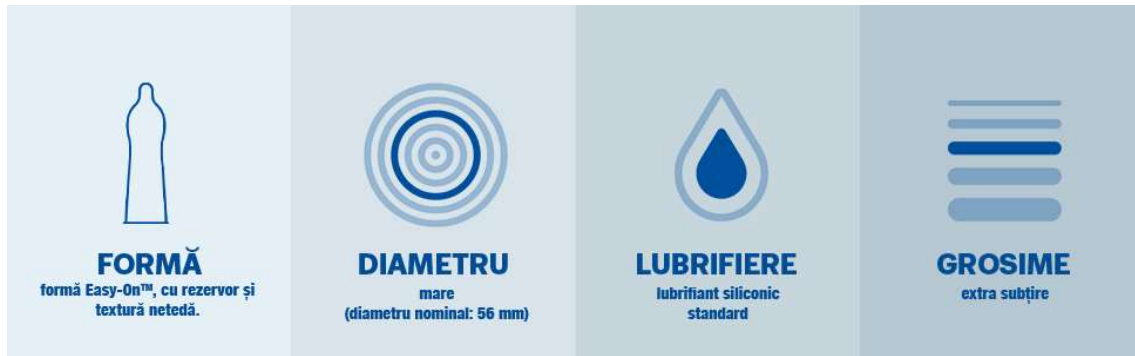

Feel Thin

ACUM TOATE PREZERVATIVELE DUREX AU ACEEAȘI DISPUNERE

PENTRU MAI PUȚINĂ PRESIUNE & MAI MULTĂ PLĂCERE

Prezervative Durex Feel Thin

Prezervative Durex Feel Thin sunt prezervative subțiri pentru senzații cât mai intense și sensibilitate crescută în timpul actului sexual.

- Forma anatomică Easy-On cu rezervor pentru confort
- Prezervative subțiri, transparente din cauciuc natural (latex)
- Diametru nominal: 56 mm
- Lubrifiere: lubrifiant siliconic standard
- Testate dermatologic;*
- 100% testat electronic; **

*Potrivit unui studiu de toleranță cutanată realizat în 2018

**Toate prezervativele Durex sunt testate pentru a depista defectele de fabricație

Senzație naturală

Durex Thin Feel este produs dintr-un latex mai subțire, pentru a spori intensitatea senzațiilor de plăcere pentru ambii parteneri.